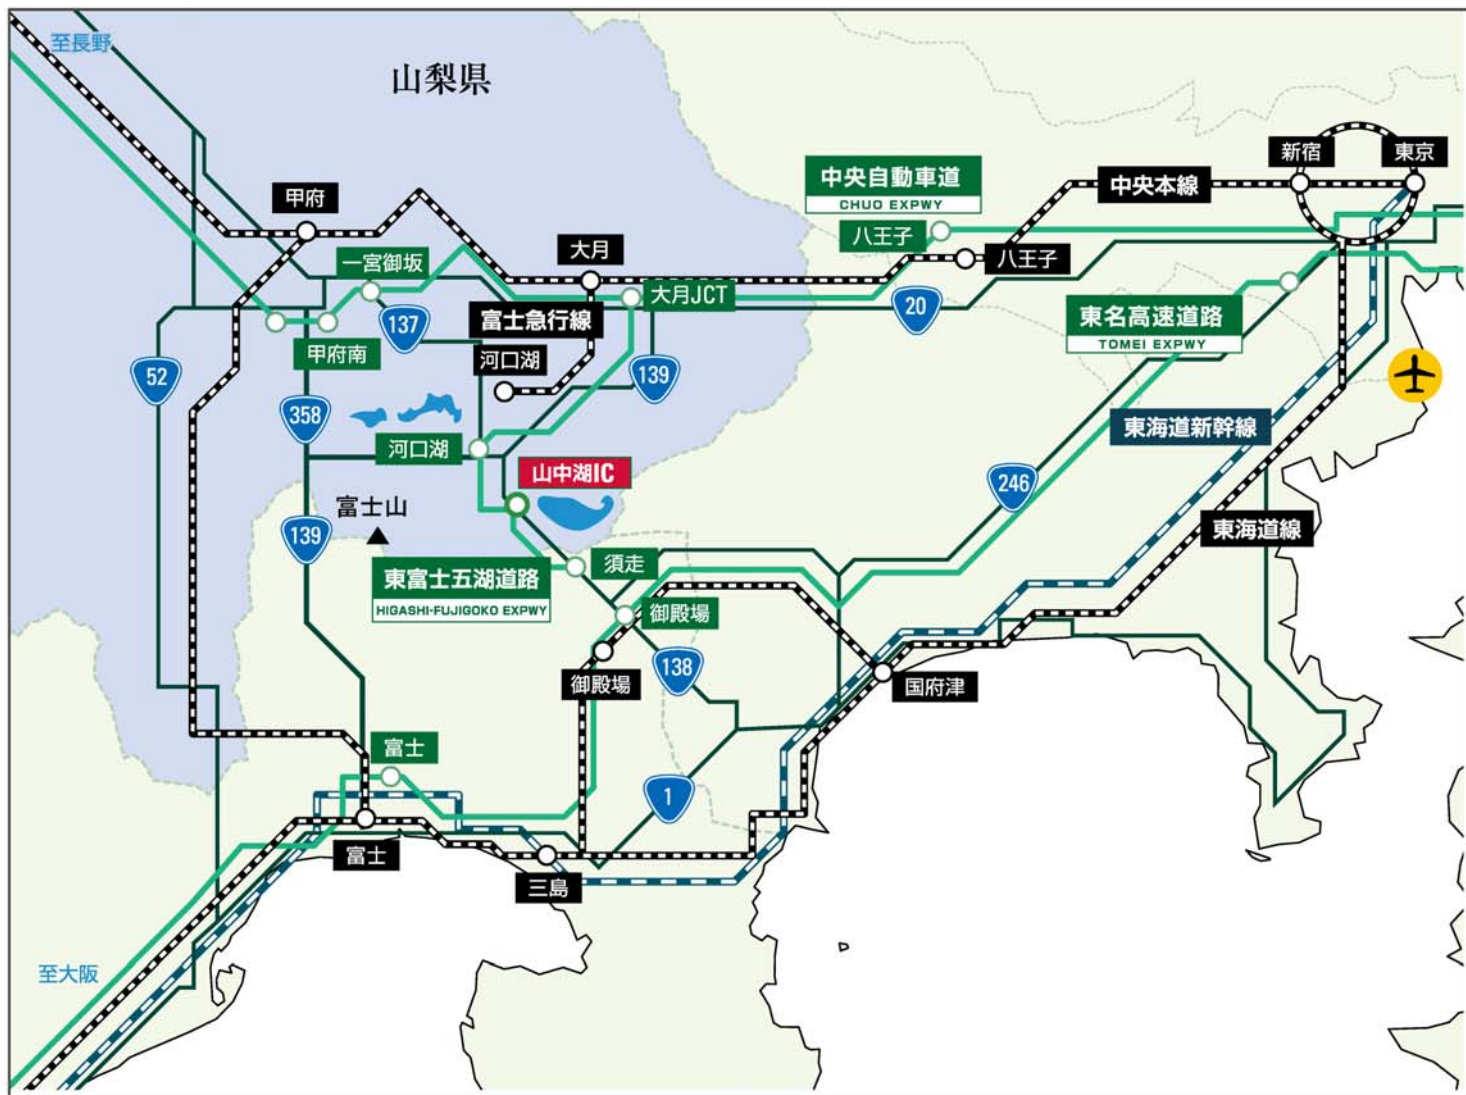

山中湖へのアクセス

Access to YAMANAKAKO

🚗 お車をご利用の場合

中央自動車道で

新宿 中央自動車道 1時間20分 河口湖 I.C. R138 20分 山中湖

新宿 中央自動車道 1時間20分 河口湖 I.C. 富士五湖道路 10分 山中湖 I.C.

東名自動車道で

東京 東名高速道 1時間 御殿場 I.C. R138 20分 須走町 R138 25分 山中湖

大阪 東名高速道 5時間30分 御殿場 I.C. R138 20分 須走町 R138 25分 山中湖

🚌 高速バスをご利用の場合

新宿 中央高速バス 2時間8分 ホテルマウント富士入口 6分 山中湖 10分 平野

🚆 電車をご利用の場合

新宿 中央線 1時間47分 富士吉田駅 富士急行バス 20分 旭日丘 7分 平野

※所要時間はあくまでも目安です。道路や鉄道の状況により変わる場合があります。